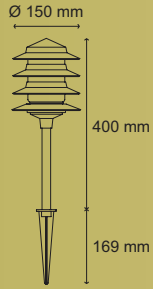

HIDRA

	CLAVE A	CLAVE B
	11-103-29C	L-1307-0

 No Incluido
  MR16 Incluida GX5.3 / 12V
  50W
  3000
  65
  Incluye
  Empotrar
  Exterior

OASIS

	CLAVE A	CLAVE B
	11-104-29C	L-1305-0

 No Incluido
  MR16 Incluida GX5.3 / 12V
  50W
  3000
  65
  Sobreponer
  Exterior

ESPIGA Y POSTES

JARDÍN

ESPIGA

	CLAVE A	CLAVE B	VOLTAJE DE ALIMENTACIÓN
	11-401-X3C	L-1407-2	127V~± 10%

POLE

	CLAVE A	CLAVE B	VOLTAJE DE ALIMENTACIÓN
	11-301-X3G	L-1542-7	127V~± 10%

MARK

	CLAVE A	CLAVE B	VOLTAJE DE ALIMENTACIÓN
	11-304-X3G	L-1545-7	127V~± 10%