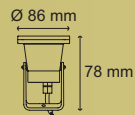

BREEZE Y SUBACUÁTICO

JARDÍN

BREEZE

	CLAVE A	CLAVE B	VOLTAJE DE ALIMENTACIÓN
■	11-201-X32	L-1314-0	127V~± 10%

 No Incluida
 Par 20, 30 ó 38 E26

 150W
 Máximo

 65

 Incluye

 Empotrar

 Sobreponer

 Exterior

SUBACUÁTICO

	CLAVE A	CLAVE B
■	11-101-292	L-1300-1

 No Incluido

 MR16
 Incluida
 GX5.3 / 12V

 50W