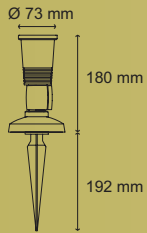

BREEZE Y SUBACUÁTICO

JARDÍN

BREEZE

	CLAVE A	CLAVE B	VOLTAJE DE ALIMENTACIÓN
■	11-201-X32	L-1314-0	127V~± 10%

 No Incluida
 Par 20, 30 ó 38 E26

 150W
 Máximo

 65

 Incluye

 Empotrar

 Sobreponer

 Exterior

SUBACUÁTICO

	CLAVE A	CLAVE B
■	11-101-292	L-1300-1

 No Incluido

 MR16
 Incluida
 GX5.3 / 12V

 50W

 3000

 67

 Empotrar

 Sobreponer

 Exterior

DELTA

	CLAVE A	CLAVE B
	11-102-29C	L-1306-0

 No Incluido
  MR16 Incluida GX5.3 / 12V
  50W
  3000
  65
  Incluye
  Empotrar
  Exterior