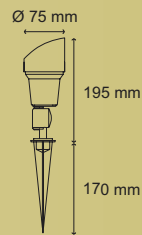

 3000

 67

 Empotrar

 Sobreponer

 Exterior

DELTA

	CLAVE A	CLAVE B
	11-102-29C	L-1306-0

 No Incluido
  MR16 Incluida GX5.3 / 12V
  50W
  3000
  65
  Incluye
  Empotrar
  Exterior

HIDRA

	CLAVE A	CLAVE B
	11-103-29C	L-1307-0

 No Incluido
  MR16 Incluida GX5.3 / 12V
  50W
  3000
  65
  Incluye
  Empotrar
  Exterior

OASIS

	CLAVE A	CLAVE B
	11-104-29C	L-1305-0

 No Incluido
  MR16 Incluida GX5.3 / 12V
  50W
  3000
  65
  Sobreponer
  Exterior