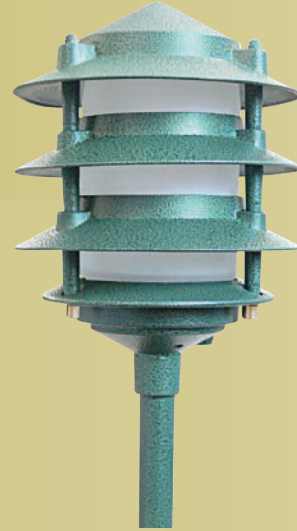

BREEZE Y SUBACUÁTICO

JARDÍN

BREEZE

	CLAVE A	CLAVE B	VOLTAJE DE ALIMENTACIÓN
■	11-201-X32	L-1314-0	127V~± 10%

 No Incluida
 Par 20, 30 ó 38 E26

 150W
 Máximo

 65

 Incluye

 Empotrar

 Sobreponer

 Exterior

SUBACUÁTICO

	CLAVE A	CLAVE B
■	11-101-292	L-1300-1

 No Incluido

 MR16
 Incluida
 GX5.3 / 12V

 50W

HIDRA

	CLAVE A	CLAVE B
	11-103-29C	L-1307-0

 No Incluido
  MR16 Incluida GX5.3 / 12V
  50W
  3000
  65
  Incluye
  Empotrar
  Exterior

OASIS

	CLAVE A	CLAVE B
	11-104-29C	L-1305-0

 No Incluido
  MR16 Incluida GX5.3 / 12V
  50W
  3000
  65
  Sobreponer
  Exterior

ESPIGA Y POSTES

JARDÍN

ESPIGA

	CLAVE A	CLAVE B	VOLTAJE DE ALIMENTACIÓN
	11-401-X3C	L-1407-2	127V~± 10%

POLE

	CLAVE A	CLAVE B	VOLTAJE DE ALIMENTACIÓN
	11-301-X3G	L-1542-7	127V~± 10%

MARK

	CLAVE A	CLAVE B	VOLTAJE DE ALIMENTACIÓN
	11-304-X3G	L-1545-7	127V~± 10%