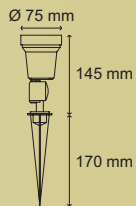

 3000

 67

 Empotrar

 Sobreponer

 Exterior

DELTA

	CLAVE A	CLAVE B
	11-102-29C	L-1306-0

 No Incluido
  MR16 Incluida GX5.3 / 12V
  50W
  3000
  65
  Incluye
  Empotrar
  Exterior