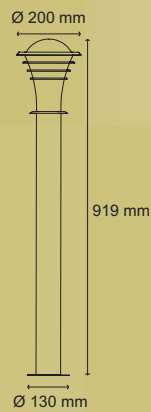

ESPIGA Y POSTES

JARDÍN

ESPIGA

	CLAVE A	CLAVE B	VOLTAJE DE ALIMENTACIÓN
	11-401-X3C	L-1407-2	127V~± 10%

POLE

	CLAVE A	CLAVE B	VOLTAJE DE ALIMENTACIÓN
	11-301-X3G	L-1542-7	127V~± 10%

MARK

	CLAVE A	CLAVE B	VOLTAJE DE ALIMENTACIÓN
	11-304-X3G	L-1545-7	127V~± 10%