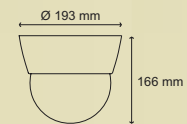

MATCH

ICE

	CLAVE A	CLAVE B	TEM. COLOR (K)	VOLTAJE DE ALIMENTACIÓN
	03-701-431	L-1178-0	4100	127V~± 10%
	03-701-432	L-1178-1	4100	127V~± 10%
	03-701-433	L-1178-2	4100	127V~± 10%

Incluido

LFC D
Incluida
GX23-2

13W

≥80

50

Sobreponer