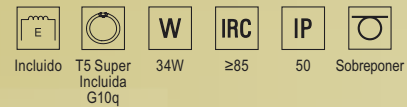

SERIE ROUND

CEILING

22W

26W

34W

ROUND

HELIX

GEMA

DUNE

ROUND

26W T5 EL

	CLAVE A	CLAVE B	TEM. COLOR (K)	VOLTAJE DE ALIMENTACIÓN
☐	03-801-231	L-1515-0	3000	127V~± 10%
☐	03-801-531	L-1510-0	5000	127V~± 10%

34W T5 EL

☐	03-901-231	L-1529-0	3000	127V~± 10%
☐	03-901-531	L-1525-0	5000	127V~± 10%

22W T9 EL

☐	03-101-631	L-1520-0	6500	127V~± 10%

HELIX

26W T5 EL

	CLAVE A	CLAVE B	TEM. COLOR (K)	VOLTAJE DE ALIMENTACIÓN
☐	03-802-531	L-1511-0	5000	127V~± 10%

34W T5 EL

☐	03-902-531	L-1526-0	5000	127V~± 10%

GEMA

26W T5 EL

	CLAVE A	CLAVE B	TEM. COLOR (K)	VOLTAJE DE ALIMENTACIÓN
☐	03-803-531	L-1512-0	5000	127V~± 10%

34W T5 EL

☐	03-903-531	L-1527-0	5000	127V~± 10%

DUNE

26W T5 EL

	CLAVE A	CLAVE B	TEM. COLOR (K)	VOLTAJE DE ALIMENTACIÓN
☐	03-804-531	L-1513-0	5000	127V~± 10%