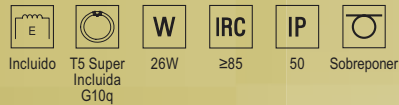

SERIE ROUND

CEILING

22W

26W

34W

ROUND

HELIX

GEMA

DUNE

ROUND

26W T5 EL

	CLAVE A	CLAVE B	TEM. COLOR (K)	VOLTAJE DE ALIMENTACIÓN
☐	03-801-231	L-1515-0	3000	127V~± 10%
☐	03-801-531	L-1510-0	5000	127V~± 10%

34W T5 EL

☐	03-901-231	L-1529-0	3000	127V~± 10%
☐	03-901-531	L-1525-0	5000	127V~± 10%

22W T9 EL

☐	03-101-631	L-1520-0	6500	127V~± 10%

HELIX

26W T5 EL

	CLAVE A	CLAVE B	TEM. COLOR (K)	VOLTAJE DE ALIMENTACIÓN
☐	03-802-531	L-1511-0	5000	127V~± 10%

34W T5 EL

☐	03-902-531	L-1526-0	5000	127V~± 10%

GEMA

26W T5 EL

	CLAVE A	CLAVE B	TEM. COLOR (K)	VOLTAJE DE ALIMENTACIÓN
☐	03-803-531	L-1512-0	5000	127V~± 10%

34W T5 EL

☐	03-903-531	L-1527-0	5000	127V~± 10%

DUNE

26W T5 EL

	CLAVE A	CLAVE B	TEM. COLOR (K)	VOLTAJE DE ALIMENTACIÓN
☐	03-804-531	L-1513-0	5000	127V~± 10%