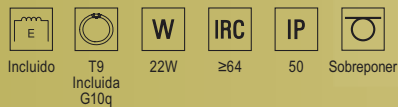

SERIE ROUND

CEILING

22W

26W