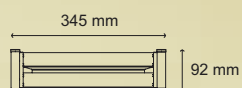

### STREP S

	CLAVE A	CLAVE B	TEM. COLOR (K)	VOLTAJE DE ALIMENTACIÓN
	04-403-132	L-7264-0	2700	127V~± 10%
	04-406-632	L-7266-0	6500	127V~± 10%
	04-408-13R	L-7268-0	2700	127V~± 10%
	04-410-63R	L-7271-0	6500	127V~± 10%