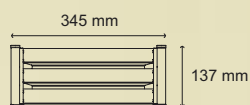

### STREP S

	CLAVE A	CLAVE B	TEM. COLOR (K)	VOLTAJE DE ALIMENTACIÓN
	04-403-132	L-7264-0	2700	127V~± 10%
	04-406-632	L-7266-0	6500	127V~± 10%
	04-408-13R	L-7268-0	2700	127V~± 10%
	04-410-63R	L-7271-0	6500	127V~± 10%