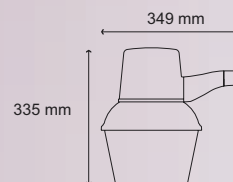

BASIC COMPACT / BASIC PLUS

BASIC COMPACT 3X13W

	CLAVE A	CLAVE B	VOLTAJE DE ALIMENTACIÓN
■	06-207-433	L-1187-0	127V~±10%

Incluido	LFC S Incluida GX23	3/13W	4100	≥80	13	Arbotante	Exterior

BASIC PLUS 3X26W

	CLAVE A	CLAVE B	VOLTAJE DE ALIMENTACIÓN
■	06-205-433	L-1162-0	127V~±10%

Incluido	LFC D Incluida G24q-3	3/26W	4100	≥80	13	Arbotante	Exterior