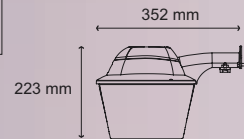

### BASIC 3X13W ELECTRÓNICO

	CLAVE A	CLAVE B	VOLTAJE DE ALIMENTACIÓN
■	06-214-633	L-7700-0	127V~±10%

Incluido	LFC D Incluida G24q-3	3/13W	6500	≥80	13	Arbotante	Exterior