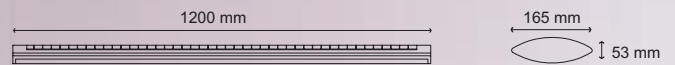

# SLIM

LINEALES - SUSPENDIDOS

## SLIM DIRECTA/ INDIRECTA

### 2X28W T5

	CLAVE A	CLAVE B	TEM. COLOR (K)	VOLTAJE DE ALIMENTACIÓN
	05-G01-331	L-7303-0	3500	127V~± 10%
	05-G01-631	L-7224-0	6500 OPC.	127V~± 10%
	05-G01-333	L-7303-2	3500	127V~± 10%
	05-G01-633	L-7224-2	6500 OPC.	127V~± 10%