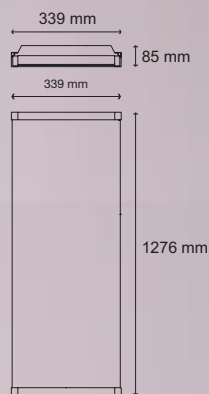

**ICE 2X24W**

	CLAVE A	CLAVE B	TEM. COLOR (K)	VOLTAJE DE ALIMENTACIÓN
■	20-604-333	L-2207-0	3500	127V~± 10%
■	20-604-633	L-2206-0	6500	127V~± 10%

 Includido  
 LFL T5 Includida G5  
 2/24W  
 ≥82  
 50  
 Sobreponer

**ICE 4X24W**

	CLAVE A	CLAVE B	TEM. COLOR (K)	VOLTAJE DE ALIMENTACIÓN
■	20-603-333	L-2205-0	3500	127V~± 10%
■	20-603-633	L-2204-0	6500	127V~± 10%

 Includido  
 LFL T5 Includida G5  
 4/24W  
 ≥82  
 50  
 Sobreponer

**ICE 2X54W**

	CLAVE A	CLAVE B	TEM. COLOR (K)	VOLTAJE DE ALIMENTACIÓN
	20-602-333	L-2203-0	3500	90V - 140V
	20-602-633	L-2202-0	6500	90V - 140V

Includido  
 LFL T5 Includida G5  
 2/54W  
 ≥82  
 50  
 Sobreponer

**ICE 3X54W**

	CLAVE A	CLAVE B	TEM. COLOR (K)	VOLTAJE DE ALIMENTACIÓN
	20-601-333	L-2201-0	3500	90V - 140V
	20-601-633	L-2200-0	6500	90V - 140V

Includido  
 LFL T5 Includida G5  
 3/54W  
 ≥82  
 50  
 Sobreponer