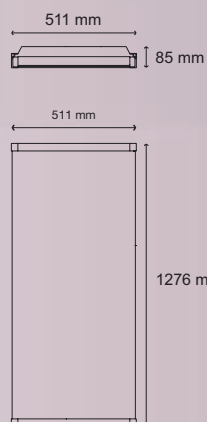

**ICE 2X24W**

	CLAVE A	CLAVE B	TEM. COLOR (K)	VOLTAJE DE ALIMENTACIÓN
■	20-604-333	L-2207-0	3500	127V~± 10%
■	20-604-633	L-2206-0	6500	127V~± 10%

 Includido  
 LFL T5 Includida G5  
 2/24W  
 ≥82  
 50  
 Sobreponer

**ICE 4X24W**

	CLAVE A	CLAVE B	TEM. COLOR (K)	VOLTAJE DE ALIMENTACIÓN
■	20-603-333	L-2205-0	3500	127V~± 10%
■	20-603-633	L-2204-0	6500	127V~± 10%

 Includido  
 LFL T5 Includida G5  
 4/24W  
 ≥82  
 50  
 Sobreponer

**ICE 2X54W**

	CLAVE A	CLAVE B	TEM. COLOR (K)	VOLTAJE DE ALIMENTACIÓN
	20-602-333	L-2203-0	3500	90V - 140V
	20-602-633	L-2202-0	6500	90V - 140V

Includido  
 LFL T5 Includida G5  
 2/54W  
 ≥82  
 50  
 Sobreponer