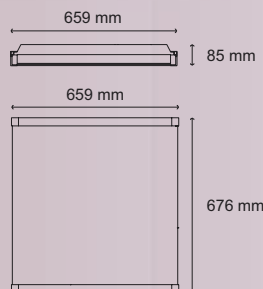

**ICE 2X24W**

	CLAVE A	CLAVE B	TEM. COLOR (K)	VOLTAJE DE ALIMENTACIÓN
■	20-604-333	L-2207-0	3500	127V~± 10%
■	20-604-633	L-2206-0	6500	127V~± 10%

 Includido  
 LFL T5 Includida G5  
 2/24W  
 ≥82  
 50  
 Sobreponer

**ICE 4X24W**

	CLAVE A	CLAVE B	TEM. COLOR (K)	VOLTAJE DE ALIMENTACIÓN
■	20-603-333	L-2205-0	3500	127V~± 10%
■	20-603-633	L-2204-0	6500	127V~± 10%

 Includido  
 LFL T5 Includida G5  
 4/24W  
 ≥82  
 50  
 Sobreponer