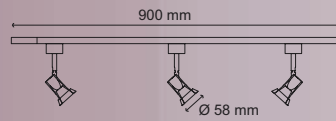

# KIT A RIEL

HALÓGENO - LOW VOLTAGE

	CLAVE A	CLAVE B	VOLTAJE DE ALIMENTACIÓN
■	02-C03-131	K-1108-0	127V~± 10%
■	02-C03-132	K-1108-1	127V~± 10%
■	02-C03-133	K-1108-2	127V~± 10%

Incluida  
GU10

3/50W

2700

10

Sobreponer