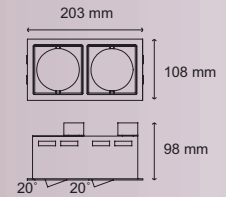

ISIS

HALÓGENO - LOW VOLTAGE

ISIS I

	CLAVE A	CLAVE B	VOLTAJE DE ALIMENTACIÓN
■	02-101-231	L-1050-0	127V~± 10%
■	02-101-232	L-1050-1	127V~± 10%
■	02-101-233	L-1050-2	127V~± 10%

ISIS PIN HOLE I

	CLAVE A	CLAVE B	VOLTAJE DE ALIMENTACIÓN
■	02-201-231	L-1057-0	127V~± 10%
■	02-201-232	L-1057-1	127V~± 10%
■	02-201-233	L-1057-2	127V~± 10%

ISIS II

ISIS PIN HOLE II

	CLAVE A	CLAVE B	VOLTAJE DE ALIMENTACIÓN
■	02-102-231	L-1051-0	127V~± 10%
■	02-102-232	L-1051-1	127V~± 10%
■	02-102-233	L-1051-2	127V~± 10%

	CLAVE A	CLAVE B	VOLTAJE DE ALIMENTACIÓN
■	02-202-231	L-1058-0	127V~± 10%
■	02-202-232	L-1058-1	127V~± 10%
■	02-202-233	L-1058-2	127V~± 10%

ISIS III

ISIS PIN HOLE III

	CLAVE A	CLAVE B	VOLTAJE DE ALIMENTACIÓN
■	02-103-231	L-1052-0	127V~± 10%
■	02-103-232	L-1052-1	127V~± 10%
■	02-103-233	L-1052-2	127V~± 10%

	CLAVE A	CLAVE B	VOLTAJE DE ALIMENTACIÓN
■	02-203-231	L-1059-0	127V~± 10%
■	02-203-232	L-1059-1	127V~± 10%
■	02-203-233	L-1059-2	127V~± 10%