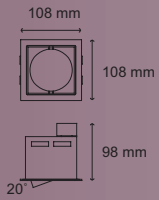

ISIS

HALÓGENO - LOW VOLTAGE

ISIS I

	CLAVE A	CLAVE B	VOLTAJE DE ALIMENTACIÓN
■	02-101-231	L-1050-0	127V~± 10%
■	02-101-232	L-1050-1	127V~± 10%
■	02-101-233	L-1050-2	127V~± 10%

ISIS PIN HOLE I

	CLAVE A	CLAVE B	VOLTAJE DE ALIMENTACIÓN
■	02-201-231	L-1057-0	127V~± 10%
■	02-201-232	L-1057-1	127V~± 10%
■	02-201-233	L-1057-2	127V~± 10%

ISIS II

ISIS PIN HOLE II

	CLAVE A	CLAVE B	VOLTAJE DE ALIMENTACIÓN
■	02-102-231	L-1051-0	127V~± 10%
■	02-102-232	L-1051-1	127V~± 10%
■	02-102-233	L-1051-2	127V~± 10%

	CLAVE A	CLAVE B	VOLTAJE DE ALIMENTACIÓN
■	02-202-231	L-1058-0	127V~± 10%
■	02-202-232	L-1058-1	127V~± 10%
■	02-202-233	L-1058-2	127V~± 10%

ISIS III

ISIS PIN HOLE III

	CLAVE A	CLAVE B	VOLTAJE DE ALIMENTACIÓN
■	02-103-231	L-1052-0	127V~± 10%
■	02-103-232	L-1052-1	127V~± 10%
■	02-103-233	L-1052-2	127V~± 10%

	CLAVE A	CLAVE B	VOLTAJE DE ALIMENTACIÓN
■	02-203-231	L-1059-0	127V~± 10%
■	02-203-232	L-1059-1	127V~± 10%
■	02-203-233	L-1059-2	127V~± 10%