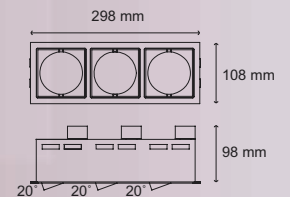

ISIS II

ISIS PIN HOLE II

	CLAVE A	CLAVE B	VOLTAJE DE ALIMENTACIÓN
■	02-102-231	L-1051-0	127V~± 10%
■	02-102-232	L-1051-1	127V~± 10%
■	02-102-233	L-1051-2	127V~± 10%

	CLAVE A	CLAVE B	VOLTAJE DE ALIMENTACIÓN
■	02-202-231	L-1058-0	127V~± 10%
■	02-202-232	L-1058-1	127V~± 10%
■	02-202-233	L-1058-2	127V~± 10%

ISIS III

ISIS PIN HOLE III

	CLAVE A	CLAVE B	VOLTAJE DE ALIMENTACIÓN
■	02-103-231	L-1052-0	127V~± 10%
■	02-103-232	L-1052-1	127V~± 10%
■	02-103-233	L-1052-2	127V~± 10%

	CLAVE A	CLAVE B	VOLTAJE DE ALIMENTACIÓN
■	02-203-231	L-1059-0	127V~± 10%
■	02-203-232	L-1059-1	127V~± 10%
■	02-203-233	L-1059-2	127V~± 10%