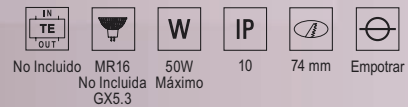

EMPOTRABLES FIJOS

HALÓGENO - LOW VOLTAGE

ORIÓN PRO

	CLAVE A	CLAVE B
□	02-401-XX1	L-6018-0
■	02-401-XX2	L-6018-1
■	02-401-XX3	L-6018-2
■	02-401-XX7	L-6018-3
■	02-401-XX5	L-6018-5
■	02-401-XXN	L-6018-7

PIN HOLE

	CLAVE A	CLAVE B
□	02-402-XX1	L-6027-0
■	02-402-XX2	L-6027-1
■	02-402-XX3	L-6027-2

ORIÓN CIRCULAR

	CLAVE A	CLAVE B
□	02-403-XX1	L-6006-0
■	02-403-XX2	L-6006-1
■	02-403-XX3	L-6006-2

ORIÓN CUADRADO

	CLAVE A	CLAVE B
□	02-404-XX1	L-6009-0
■	02-404-XX2	L-6009-1
■	02-404-XX3	L-6009-2