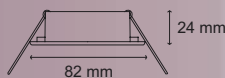

	CLAVE A	CLAVE B
□	02-402-XX1	L-6027-0
■	02-402-XX2	L-6027-1
■	02-402-XX3	L-6027-2

ORIÓN CIRCULAR

	CLAVE A	CLAVE B
□	02-403-XX1	L-6006-0
■	02-403-XX2	L-6006-1
■	02-403-XX3	L-6006-2

ORIÓN CUADRADO

	CLAVE A	CLAVE B
□	02-404-XX1	L-6009-0
■	02-404-XX2	L-6009-1
■	02-404-XX3	L-6009-2

NIZA

	CLAVE A	CLAVE B
□	02-406-XX1	L-6026-0
■	02-406-XX3	L-6026-2

NOON

	CLAVE A	CLAVE B
■	02-409-XX1	L-6041-0
■	02-409-XX5	L-6041-5

No Incluido
 T3 No Incluida
 35W Máximo
 40
 IP
 102 mm
 Empotrar

MERCURIO PLUS