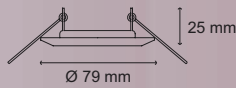

	CLAVE A	CLAVE B
□	02-402-XX1	L-6027-0
■	02-402-XX2	L-6027-1
■	02-402-XX3	L-6027-2

ORIÓN CIRCULAR

	CLAVE A	CLAVE B
□	02-403-XX1	L-6006-0
■	02-403-XX2	L-6006-1
■	02-403-XX3	L-6006-2

ORIÓN CUADRADO

	CLAVE A	CLAVE B
□	02-404-XX1	L-6009-0
■	02-404-XX2	L-6009-1
■	02-404-XX3	L-6009-2

NIZA

	CLAVE A	CLAVE B
□	02-406-XX1	L-6026-0
■	02-406-XX3	L-6026-2

NOON

	CLAVE A	CLAVE B
■	02-409-XX1	L-6041-0
■	02-409-XX5	L-6041-5

No Incluido
 T3 No Incluida
 35W Máximo
 40
 IP
 102 mm
 Empotrar

MERCURIO PLUS

	CLAVE A	CLAVE B
■	02-405-XX1	L-6037-0
■	02-405-XX2	L-6037-1
■	02-405-XX3	L-6037-2

No Incluido
 MR16 No Incluida
 50W Máximo
 GX5.3
 10
 60 mm
 Empotrar

MINI ORIÓN

	CLAVE A	CLAVE B
■	02-407-XX1	L-6010-0
■	02-407-XX2	L-6010-1
■	02-407-XX3	L-6010-2