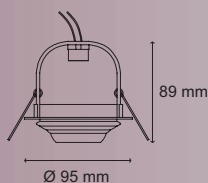

	CLAVE A	CLAVE B
□	02-402-XX1	L-6027-0
■	02-402-XX2	L-6027-1
■	02-402-XX3	L-6027-2

ORIÓN CIRCULAR

	CLAVE A	CLAVE B
□	02-403-XX1	L-6006-0
■	02-403-XX2	L-6006-1
■	02-403-XX3	L-6006-2

ORIÓN CUADRADO

	CLAVE A	CLAVE B
□	02-404-XX1	L-6009-0
■	02-404-XX2	L-6009-1
■	02-404-XX3	L-6009-2

NIZA

	CLAVE A	CLAVE B
□	02-406-XX1	L-6026-0
■	02-406-XX3	L-6026-2

NOON

	CLAVE A	CLAVE B
■	02-409-XX1	L-6041-0
■	02-409-XX5	L-6041-5

No Incluido
 T3 No Incluida
 35W Máximo
 40
 IP
 102 mm
 Empotrar

MERCURIO PLUS