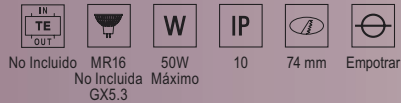

EMPOTRABLES FIJOS

HALÓGENO - LOW VOLTAGE

ORIÓN PRO

	CLAVE A	CLAVE B
□	02-401-XX1	L-6018-0
■	02-401-XX2	L-6018-1
■	02-401-XX3	L-6018-2
■	02-401-XX7	L-6018-3
■	02-401-XX5	L-6018-5
■	02-401-XXN	L-6018-7

PIN HOLE

	CLAVE A	CLAVE B
□	02-402-XX1	L-6027-0
■	02-402-XX2	L-6027-1
■	02-402-XX3	L-6027-2

ORIÓN CIRCULAR

	CLAVE A	CLAVE B
□	02-403-XX1	L-6006-0
■	02-403-XX2	L-6006-1
■	02-403-XX3	L-6006-2

ORIÓN CUADRADO

	CLAVE A	CLAVE B
□	02-404-XX1	L-6009-0
■	02-404-XX2	L-6009-1
■	02-404-XX3	L-6009-2