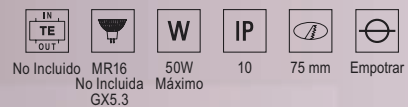

EMPOTRABLES FIJOS

HALÓGENO - LOW VOLTAGE

ORIÓN PRO

	CLAVE A	CLAVE B
□	02-401-XX1	L-6018-0
■	02-401-XX2	L-6018-1
■	02-401-XX3	L-6018-2
■	02-401-XX7	L-6018-3
■	02-401-XX5	L-6018-5
■	02-401-XXN	L-6018-7

PIN HOLE

	CLAVE A	CLAVE B
□	02-402-XX1	L-6027-0
■	02-402-XX2	L-6027-1
■	02-402-XX3	L-6027-2

ORIÓN CIRCULAR

	CLAVE A	CLAVE B
□	02-403-XX1	L-6006-0
■	02-403-XX2	L-6006-1
■	02-403-XX3	L-6006-2

ORIÓN CUADRADO

	CLAVE A	CLAVE B
□	02-404-XX1	L-6009-0
■	02-404-XX2	L-6009-1
■	02-404-XX3	L-6009-2