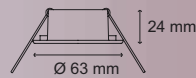

NIZA

	CLAVE A	CLAVE B
□	02-406-XX1	L-6026-0
■	02-406-XX3	L-6026-2

NOON

	CLAVE A	CLAVE B
■	02-409-XX1	L-6041-0
■	02-409-XX5	L-6041-5

No Incluido
 T3 No Incluida
 35W Máximo
 40
 IP
 102 mm
 Empotrar

MERCURIO PLUS

	CLAVE A	CLAVE B
■	02-405-XX1	L-6037-0
■	02-405-XX2	L-6037-1
■	02-405-XX3	L-6037-2

No Incluido
 MR16 No Incluida
 50W Máximo
 GX5.3
 10
 60 mm
 Empotrar

MINI ORIÓN

	CLAVE A	CLAVE B
■	02-407-XX1	L-6010-0
■	02-407-XX2	L-6010-1
■	02-407-XX3	L-6010-2