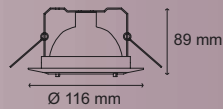

	CLAVE A	CLAVE B
□	02-402-XX1	L-6027-0
■	02-402-XX2	L-6027-1
■	02-402-XX3	L-6027-2

ORIÓN CIRCULAR

	CLAVE A	CLAVE B
□	02-403-XX1	L-6006-0
■	02-403-XX2	L-6006-1
■	02-403-XX3	L-6006-2

ORIÓN CUADRADO

	CLAVE A	CLAVE B
□	02-404-XX1	L-6009-0
■	02-404-XX2	L-6009-1
■	02-404-XX3	L-6009-2

NIZA

	CLAVE A	CLAVE B
□	02-406-XX1	L-6026-0
■	02-406-XX3	L-6026-2

NOON

	CLAVE A	CLAVE B
■	02-409-XX1	L-6041-0
■	02-409-XX5	L-6041-5

No Incluido
 T3 No Incluida
 35W Máximo
 40
 IP
 102 mm
 Empotrar

MERCURIO PLUS