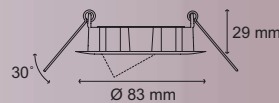

EMPOTRABLES DIRIGIBLES

HALÓGENO - LOW VOLTAGE

LIVING

	CLAVE A	CLAVE B
□	02-511-XX1	L-6040-0
■	02-511-XX2	L-6040-1
■	02-511-XX3	L-6040-2

SOYUZ Ø 95mm

	CLAVE A	CLAVE B
□	02-50B-XX1	L-6036-0
■	02-50B-XX2	L-6036-1
■	02-50B-XX3	L-6036-2

SOYUZ Ø 122mm

	CLAVE A	CLAVE B
□	02-50C-XX1	L-6043-0
■	02-50C-XX2	L-6043-1
■	02-50C-XX3	L-6043-2

DELTA

	CLAVE A	CLAVE B
□	02-508-XX1	L-6030-0
■	02-508-XX2	L-6030-1
■	02-508-XX3	L-6030-2
■	02-508-XXA	L-6030-4
■	02-508-XX5	L-6030-5

ECLIPSE

	CLAVE A	CLAVE B
□	02-506-XX1	L-6008-0
■	02-506-XX2	L-6008-1
■	02-506-XX3	L-6008-2