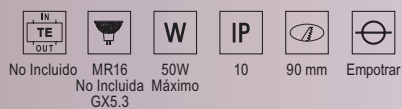

CLAVE A	CLAVE B
□	02-503-XX1	L-6003-0
■	02-503-XX2	L-6003-1
■	02-503-XX3	L-6003-2