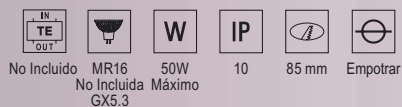

CLAVE A	CLAVE B
□	02-504-XX1	L-6007-0
■	02-504-XX2	L-6007-1
■	02-504-XX3	L-6007-2