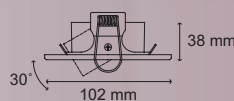

EMPOTRABLES DIRIGIBLES

HALÓGENO - LOW VOLTAGE

LIVING

	CLAVE A	CLAVE B
□	02-511-XX1	L-6040-0
■	02-511-XX2	L-6040-1
■	02-511-XX3	L-6040-2

SOYUZ Ø 95mm

	CLAVE A	CLAVE B
□	02-50B-XX1	L-6036-0
■	02-50B-XX2	L-6036-1
■	02-50B-XX3	L-6036-2

SOYUZ Ø 122mm

	CLAVE A	CLAVE B
□	02-50C-XX1	L-6043-0
■	02-50C-XX2	L-6043-1
■	02-50C-XX3	L-6043-2

DELTA

	CLAVE A	CLAVE B
□	02-508-XX1	L-6030-0
■	02-508-XX2	L-6030-1
■	02-508-XX3	L-6030-2
■	02-508-XXA	L-6030-4
■	02-508-XX5	L-6030-5

ECLIPSE

	CLAVE A	CLAVE B
□	02-506-XX1	L-6008-0
■	02-506-XX2	L-6008-1
■	02-506-XX3	L-6008-2