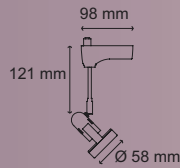

DIRIGIBLE A RIEL

HALÓGENO - LOW VOLTAGE

CILINDRO

	CLAVE A	CLAVE B	VOLTAJE DE ALIMENTACIÓN
☐	02-901-231	K-3012-0	127V~± 10%
◼	02-901-232	K-3012-1	127V~± 10%
◻	02-901-233	K-3012-2	127V~± 10%

DADO

	CLAVE A	CLAVE B	VOLTAJE DE ALIMENTACIÓN
☐	02-902-231	K-3013-0	127V~± 10%
◼	02-902-232	K-3013-1	127V~± 10%

OCTÁGONO

	CLAVE A	CLAVE B	VOLTAJE DE ALIMENTACIÓN
☐	02-903-231	K-3014-0	127V~± 10%
◼	02-903-232	K-3014-1	127V~± 10%

SIROCCO

	CLAVE A	CLAVE B	VOLTAJE DE ALIMENTACIÓN
☐	02-904-231	K-3015-0	127V~± 10%
◼	02-904-232	K-3015-1	127V~± 10%
◻	02-904-233	K-3015-2	127V~± 10%

TITÁN

	CLAVE A	CLAVE B	VOLTAJE DE ALIMENTACIÓN
☐	02-905-231	K-3016-0	127V~± 10%
◼	02-905-232	K-3016-1	127V~± 10%
◻	02-905-233	K-3016-2	127V~± 10%