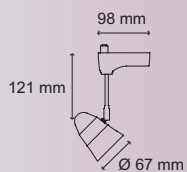

SILVER

	CLAVE A	CLAVE B	VOLTAJE DE ALIMENTACIÓN
□	02-908-231	K-3017-0	127V~± 10%
◻	02-908-23M	K-3018-0	127V~± 10%

MINIDADO

	CLAVE A	CLAVE B	VOLTAJE DE ALIMENTACIÓN
□	02-906-231	K-3010-0	127V~± 10%
■	02-906-232	K-3010-1	127V~± 10%

MINICILINDRO

	CLAVE A	CLAVE B	VOLTAJE DE ALIMENTACIÓN
□	02-907-231	K-3011-0	127V~± 10%
■	02-907-232	K-3011-1	127V~± 10%
◻	02-907-233	K-3011-2	127V~± 10%