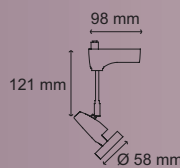

DIRIGIBLE A RIEL

HALÓGENO - LOW VOLTAGE

CILINDRO

	CLAVE A	CLAVE B	VOLTAJE DE ALIMENTACIÓN
☐	02-901-231	K-3012-0	127V~± 10%
◼	02-901-232	K-3012-1	127V~± 10%
◻	02-901-233	K-3012-2	127V~± 10%

DADO

	CLAVE A	CLAVE B	VOLTAJE DE ALIMENTACIÓN
☐	02-902-231	K-3013-0	127V~± 10%
◼	02-902-232	K-3013-1	127V~± 10%

OCTÁGONO

	CLAVE A	CLAVE B	VOLTAJE DE ALIMENTACIÓN
☐	02-903-231	K-3014-0	127V~± 10%
◼	02-903-232	K-3014-1	127V~± 10%

SIROCCO

	CLAVE A	CLAVE B	VOLTAJE DE ALIMENTACIÓN
☐	02-904-231	K-3015-0	127V~± 10%
◼	02-904-232	K-3015-1	127V~± 10%
◻	02-904-233	K-3015-2	127V~± 10%

TITÁN

	CLAVE A	CLAVE B	VOLTAJE DE ALIMENTACIÓN
☐	02-905-231	K-3016-0	127V~± 10%
◼	02-905-232	K-3016-1	127V~± 10%
◻	02-905-233	K-3016-2	127V~± 10%