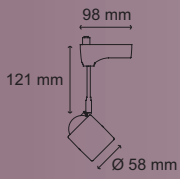

### CILINDRO

	CLAVE A	CLAVE B	VOLTAJE DE ALIMENTACIÓN
☐	02-901-231	K-3012-0	127V~± 10%
◼	02-901-232	K-3012-1	127V~± 10%
◻	02-901-233	K-3012-2	127V~± 10%