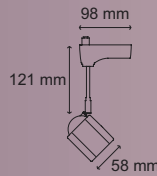

DIRIGIBLE A RIEL

HALÓGENO - LOW VOLTAGE

CILINDRO

	CLAVE A	CLAVE B	VOLTAJE DE ALIMENTACIÓN
☐	02-901-231	K-3012-0	127V~± 10%
◼	02-901-232	K-3012-1	127V~± 10%
◻	02-901-233	K-3012-2	127V~± 10%

DADO

	CLAVE A	CLAVE B	VOLTAJE DE ALIMENTACIÓN
☐	02-902-231	K-3013-0	127V~± 10%
◼	02-902-232	K-3013-1	127V~± 10%

OCTÁGONO

	CLAVE A	CLAVE B	VOLTAJE DE ALIMENTACIÓN
☐	02-903-231	K-3014-0	127V~± 10%
◼	02-903-232	K-3014-1	127V~± 10%

SIROCCO

	CLAVE A	CLAVE B	VOLTAJE DE ALIMENTACIÓN
☐	02-904-231	K-3015-0	127V~± 10%
◼	02-904-232	K-3015-1	127V~± 10%
◻	02-904-233	K-3015-2	127V~± 10%

TITÁN

	CLAVE A	CLAVE B	VOLTAJE DE ALIMENTACIÓN
☐	02-905-231	K-3016-0	127V~± 10%
◼	02-905-232	K-3016-1	127V~± 10%
◻	02-905-233	K-3016-2	127V~± 10%