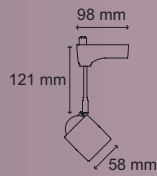

DIRIGIBLE A RIEL

HALÓGENO - LOW VOLTAGE

CILINDRO

	CLAVE A	CLAVE B	VOLTAJE DE ALIMENTACIÓN
☐	02-901-231	K-3012-0	127V~± 10%
◼	02-901-232	K-3012-1	127V~± 10%
◻	02-901-233	K-3012-2	127V~± 10%

DADO

	CLAVE A	CLAVE B	VOLTAJE DE ALIMENTACIÓN
☐	02-902-231	K-3013-0	127V~± 10%
◼	02-902-232	K-3013-1	127V~± 10%

OCTÁGONO

	CLAVE A	CLAVE B	VOLTAJE DE ALIMENTACIÓN
☐	02-903-231	K-3014-0	127V~± 10%
◼	02-903-232	K-3014-1	127V~± 10%

SIROCCO

	CLAVE A	CLAVE B	VOLTAJE DE ALIMENTACIÓN
☐	02-904-231	K-3015-0	127V~± 10%
◼	02-904-232	K-3015-1	127V~± 10%
◻	02-904-233	K-3015-2	127V~± 10%

TITÁN

	CLAVE A	CLAVE B	VOLTAJE DE ALIMENTACIÓN
☐	02-905-231	K-3016-0	127V~± 10%
◼	02-905-232	K-3016-1	127V~± 10%
◻	02-905-233	K-3016-2	127V~± 10%