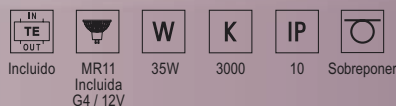

CLAVE A	CLAVE B	VOLTAJE DE ALIMENTACIÓN
□	02-906-231	K-3010-0	127V~± 10%
■	02-906-232	K-3010-1	127V~± 10%