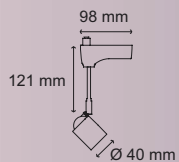

MINICILINDRO