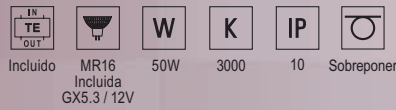

CLAVE A	CLAVE B	VOLTAJE DE ALIMENTACIÓN
☐	02-902-231	K-3013-0	127V~± 10%
◼	02-902-232	K-3013-1	127V~± 10%