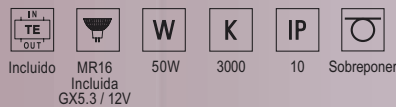

CLAVE A	CLAVE B	VOLTAJE DE ALIMENTACIÓN
☐	02-905-231	K-3016-0	127V~± 10%
◼	02-905-232	K-3016-1	127V~± 10%
◻	02-905-233	K-3016-2	127V~± 10%