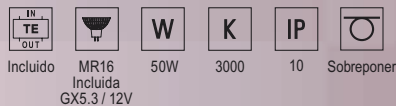

CLAVE A	CLAVE B	VOLTAJE DE ALIMENTACIÓN
□	02-908-231	K-3017-0	127V~± 10%
◻	02-908-23M	K-3018-0	127V~± 10%