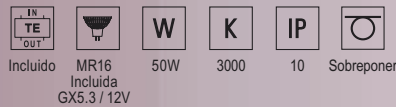

CLAVE A	CLAVE B	VOLTAJE DE ALIMENTACIÓN
☐	02-904-231	K-3015-0	127V~± 10%
◼	02-904-232	K-3015-1	127V~± 10%
◻	02-904-233	K-3015-2	127V~± 10%