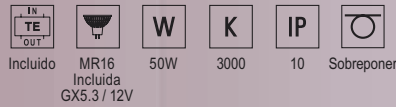

CLAVE A	CLAVE B	VOLTAJE DE ALIMENTACIÓN
☐	02-903-231	K-3014-0	127V~± 10%
◼	02-903-232	K-3014-1	127V~± 10%