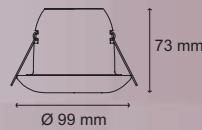

ROSTOCK LISO

	CLAVE A	CLAVE B
	02-301-291	K-6041-0
	02-301-29B	K-6041-2

No Incluido
 MR16
 50W
 3000
 10
 77 mm
 Empotrar
Incluida GX5.3 / 12V

ROSTOCK TWIST

	CLAVE A	CLAVE B
	02-302-291	K-6042-0
	02-302-29B	K-6042-2