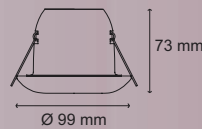

ROSTOCK NUDO

	CLAVE A	CLAVE B
	02-303-291	K-6043-0
	02-303-29B	K-6043-2

No Incluido
MR16
50W
3000
10
77 mm
Empotrar
Incluida GX5.3 / 12V