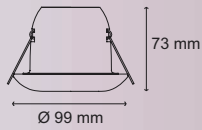

ROSTOCK LISO

	CLAVE A	CLAVE B
	02-301-291	K-6041-0
	02-301-29B	K-6041-2

No Incluido
 MR16
 50W
 3000
 10
 77 mm
 Empotrar
Incluida GX5.3 / 12V

ROSTOCK TWIST

	CLAVE A	CLAVE B
	02-302-291	K-6042-0
	02-302-29B	K-6042-2