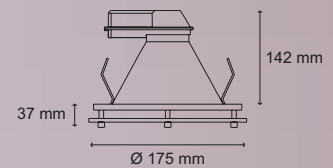

SHOT II MINI SUSPENDIDO 1X13W ELECTRÓNICO

DOWNLIGHT

NÍQUEL

BLANCO

	CLAVE A	CLAVE B	TEM. COLOR (K)	VOLTAJE DE ALIMENTACIÓN
■	01-P01-131	L-1675-0	2700	127V~± 10%
■	01-P01-431	L-1674-0	4100	127V~± 10%
■	01-P01-135	L-1675-5	2700	127V~± 10%
■	01-P01-435	L-1674-5	4100	127V~± 10%

Incluido

LFC E
Incluida
G24q-1

13W

≥82

10

140 mm

Empotrar