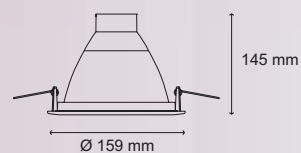

SHOT COMFORT E26

DOWNLIGHT

COMFORT E26

COMFORT BAFLE E26

COMFORT E26

	CLAVE A	CLAVE B	TEM. COLOR (K)	VOLTAJE DE ALIMENTACIÓN
□	01-603-131	L-1473-0	2700	127V~± 10%
□	01-603-631	L-1475-0	6500	127V~± 10%

COMFORT BAFLE E26

□	01-604-131	L-1474-0	2700	127V~± 10%
□	01-604-631	L-1476-0	6500	127V~± 10%
■	01-605-532	L-1477-5	6500	127V~± 10%

LFC A
Incluida
E26

15W

≥80

10

149 mm

Empotrar