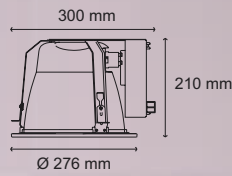

## DOWNLIGHT 2X32W ELECTRÓNICO

		<b>W</b>	<b>FP</b>	<b>K</b>	<b>IRC</b>		
Incluido	LFC T Incluida GX24q-3	2/32W	0.98	4100	≥80	255 mm	Empotrar

### OPEN

	CLAVE A	CLAVE B	VOLTAJE DE ALIMENTACIÓN	IP	
	01-J04-4D1	L-6119-0	100V - 305V	40	2132 gr