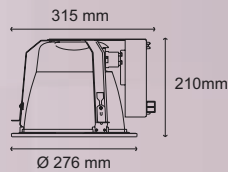

DOWNLIGHT 2X42W ELECTRÓNICO

		W	FP	K	IRC		
Incluido	LFC T Incluida GX24q-4	2/42W	0.98	4100	≥80	255 mm	Empotrar

OPEN

	CLAVE A	CLAVE B	VOLTAJE DE ALIMENTACIÓN	IP	
	01-J02-4D1	L-6121-0	100V - 305V	40	2132 gr

CENTER

	CLAVE A	CLAVE B	VOLTAJE DE ALIMENTACIÓN	IP	
	01-J01-4D1	L-6122-0	100V - 305V	10	1846 gr