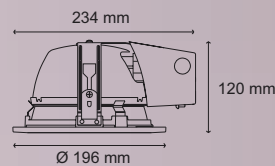

2X13W BAFLE DOWNLIGHT

FIT 2X13W EL BAFLE

	CLAVE A	CLAVE B	TEM. COLOR (K)	VOLTAJE DE ALIMENTACIÓN
■	01-L01-131	L-6076-0	2700	127V~± 10%
■	01-L01-431	L-6075-0	4100	127V~± 10%
■	01-L01-141	L-6116-0	2700	220V~± 10%
■	01-L01-441	L-6115-0	4100	220V~± 10%
■	01-L01-161	L-6118-0	2700	277V~± 10%
■	01-L01-461	L-6117-0	4100	277V~± 10%

Incluido

LFC D
Incluida
GX24q-1

2/13W

≥80

40

182 mm