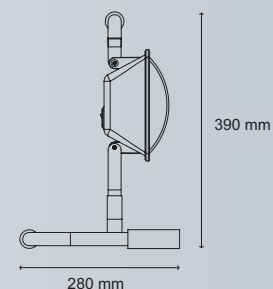

■	10-102-A42	L-7084-1	4000	0.98	220V~± 10%
---	------------	----------	------	------	------------

1X150W HALOGENUROS METÁLICOS

■	10-105-E42	L-7111-0	VERDE	0.98	220V~± 10%
■	10-105-D42	L-7110-0	ROJO	0.98	220V~± 10%
■	10-105-G42	L-7113-0	VIOLETA	0.98	220V~± 10%
■	10-105-F42	L-7112-0	AZUL	0.98	220V~± 10%

GOOSE

305 mm

390 mm

280 mm

390 mm

	CLAVE A	CLAVE B	VOLTAJE DE ALIMENTACIÓN
■	10-401-632	L-7100-1	127V~± 10%