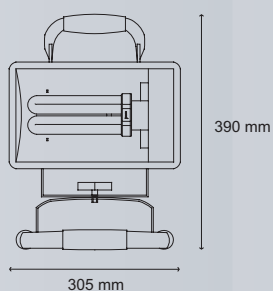

GOOSE

305 mm

390 mm

280 mm

390 mm

	CLAVE A	CLAVE B	VOLTAJE DE ALIMENTACIÓN
■	10-401-632	L-7100-1	127V~± 10%