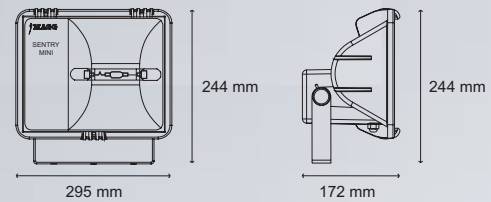

FLY 500 Y SENTRY MINI

PROYECTORES

FLY 500

	CLAVE A	CLAVE B	VOLTAJE DE ALIMENTACIÓN
■	10-301-232	L-1140-0	127V~± 10%

SENTRY MINI

1X70W SODIO

	CLAVE A	CLAVE B	TEM. COLOR (K)	FACTOR DE POTENCIA	VOLTAJE DE ALIMENTACIÓN
■	10-103-932	L-7058-1	1900	0.50	127V~± 10%

SENTRY

253 mm

372 mm

141 mm

406 mm

1X70W HALOGENUROS METÁLICOS

	CLAVE A	CLAVE B	TEM. COLOR (K)	FACTOR DE POTENCIA	VOLTAJE DE ALIMENTACIÓN
■	10-101-A42	L-7083-1	4000	0.98	220V~± 10%

1X70W HALOGENUROS METÁLICOS

GOOSE

305 mm

390 mm

280 mm

390 mm

	CLAVE A	CLAVE B	VOLTAJE DE ALIMENTACIÓN
■	10-401-632	L-7100-1	127V~± 10%