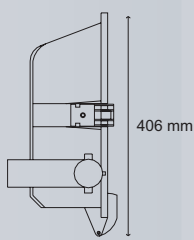

SENTRY

253 mm

372 mm

141 mm

406 mm

1X70W HALOGENUROS METÁLICOS

	CLAVE A	CLAVE B	TEM. COLOR (K)	FACTOR DE POTENCIA	VOLTAJE DE ALIMENTACIÓN
■	10-101-A42	L-7083-1	4000	0.98	220V~± 10%

1X70W HALOGENUROS METÁLICOS

GOOSE

305 mm

390 mm

280 mm

390 mm

	CLAVE A	CLAVE B	VOLTAJE DE ALIMENTACIÓN
■	10-401-632	L-7100-1	127V~± 10%