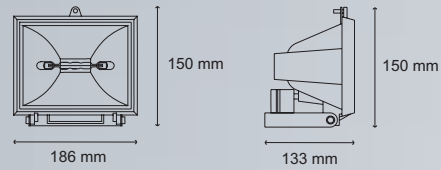

FLY 500 Y SENTRY MINI

PROYECTORES

FLY 500

	CLAVE A	CLAVE B	VOLTAJE DE ALIMENTACIÓN
■	10-301-232	L-1140-0	127V~± 10%

SENTRY MINI

1X70W SODIO

	CLAVE A	CLAVE B	TEM. COLOR (K)	FACTOR DE POTENCIA	VOLTAJE DE ALIMENTACIÓN
■	10-103-932	L-7058-1	1900	0.50	127V~± 10%

SENTRY

253 mm

372 mm

141 mm

406 mm

1X70W HALOGENUROS METÁLICOS

	CLAVE A	CLAVE B	TEM. COLOR (K)	FACTOR DE POTENCIA	VOLTAJE DE ALIMENTACIÓN
■	10-101-A42	L-7083-1	4000	0.98	220V~± 10%

1X70W HALOGENUROS METÁLICOS

GOOSE

305 mm

390 mm

280 mm

390 mm

	CLAVE A	CLAVE B	VOLTAJE DE ALIMENTACIÓN
■	10-401-632	L-7100-1	127V~± 10%