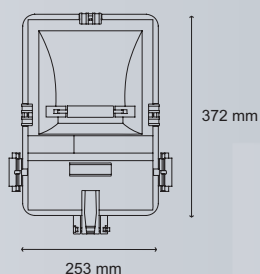

SENTRY

253 mm

372 mm